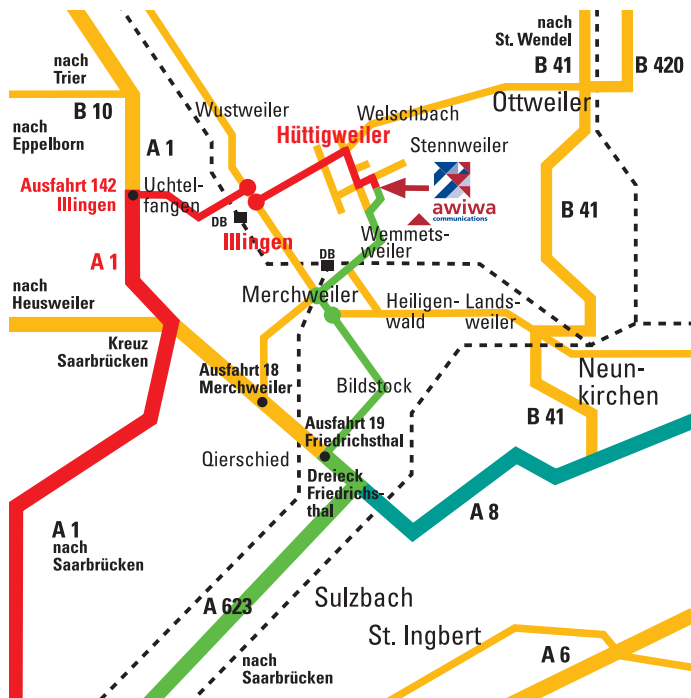

IHRE ANFAHRT

awiwa communications
werbung & public relations
für erklärungsbedürftige
technische Produkte
astrid wilhelm-wagner
wendelstrasse 3
66557 illingen

fon: 00 49 (0) 68 25/ 49 84 20
fax: 00 49 (0) 68 25/ 49 84 21
leo: 00 49 (0) 68 25/ 94 29 48
mobil: 01 71/ 76 86 488
email: info@awiwa.de
www.awiwa.de

Sie kommen über die A1 aus Richtung Saarbrücken oder Trier

Ausfahrt 142, Illingen,
Orientierungsrichtung:
immer Ottweiler

Uchtelfangen:

- AB-Ausfahrt: rechts
- spitze Einmündung: links
- Kreisverkehr: rechts raus

Illingen:

- Kreisverkehr: links raus Richtung Ottweiler
- nach 100 m links abbiegen

Hüttigweiler:

2. Kreuzung: rechts (Sparkasse/ Friseur Stadolka)
- nächste Kreuzung: links (Friseur Melitta Zimmer)
1. Straße: rechts (=Wendelstr.)
2. Haus linke Seite: Blaues Bleistifthus, Ihr Ziel

Zeitbedarf ab AB-Ausfahrt:
ca. 8 min

Sie kommen über die A 623 aus Richtung Saarbrücken

- Aus Richtung Saarbrücken bis zum Autobahndreieck Friedrichsthal
- links einordnen (A1/ A8) Richtung Luxembourg/ Trier
- auf dieser Spur bleiben, der Zubringer ist gleichzeitig die zu wählende Ausfahrt

Ausfahrt 19: Maybach, Friedrichsthal, Bildstock

- AB-Ausfahrt: rechts
- der Vorfahrtstraße (Linkskurve) durch Bildstock folgen durch Wald bis nach Merchweiler

Merchweiler:

2. Kreisverkehr (Supermärkte): rechts raus
- der Vorfahrtstraße folgen bis OT Wemmetsweiler (pompöses Rathaus) und weiter
- der Vorfahrtstraße folgen bis Hüttigweiler

Hüttigweiler

- der Vorfahrtstraße (= Neunkircherstr.) ca. 600 m folgen
- in Linkskurve (vor häßlichem braunem gefliesten Haus rechts abbiegen (= Wendelstr.))
- vorletztes Haus rechte Seite: Blaues Bleistifthus, Ihr Ziel

Sie kommen über die A 8 aus Richtung Neunkirchen

- Autobahnkreuz Neunkirchen auf (A1/ A8) Richtung Luxembourg/ Trier
- erste Ausfahrt Maybach ignorieren
- Ausfahrt A 623 (Saarbrücken/ Frankreich) ignorieren
- direkt nach der Brücke kommt die zweite Ausfahrt Maybach

Ausfahrt 19: Maybach, Friedrichsthal, Bildstock

- AB-Ausfahrt: rechts
- der Vorfahrtstraße (Linkskurve) durch Bildstock folgen durch Wald bis nach Merchweiler

Merchweiler:

2. Kreisverkehr (Supermärkte): rechts raus
- der Vorfahrtstraße folgen bis OT Wemmetsweiler (pompöses Rathaus) und weiter
- der Vorfahrtstraße folgen bis Hüttigweiler

Hüttigweiler

- der Vorfahrtstraße (= Neunkircherstr.) ca. 600 m folgen
- in Linkskurve (vor häßlichem braunem gefliesten Haus rechts abbiegen (= Wendelstr.))
- vorletztes Haus rechte Seite: Blaues Bleistifthus, Ihr Ziel

Zeitbedarf ab AB-Ausfahrt: ca. 8 min

Zeitbedarf ab AB-Ausfahrt: ca. 8 min